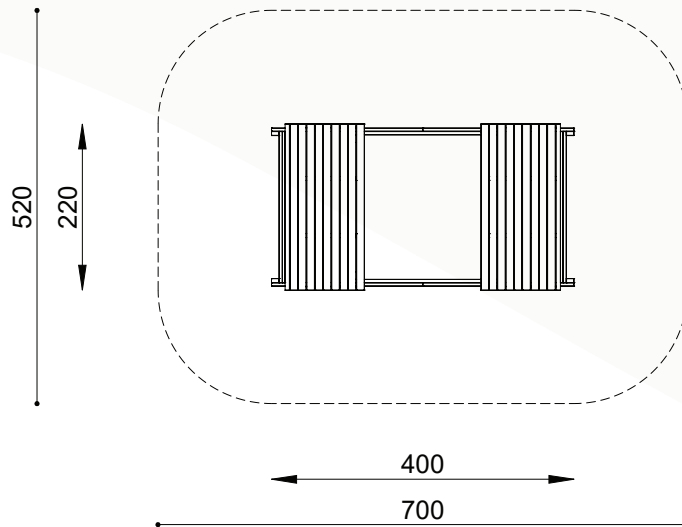

natuurlijk avontuurlijk spelen

Bestelnummer

ROB 03.01.03

Toestelomschrijving

robinia afsluitbare zandbak

Technische gegevens

- Afmetingen:
 - lengte 400 cm
 - breedte 220 cm
 - hoogte 50 cm
- Valhoogte: < 60 cm
- Obstakelvrije valruimte: 700 x 520 cm