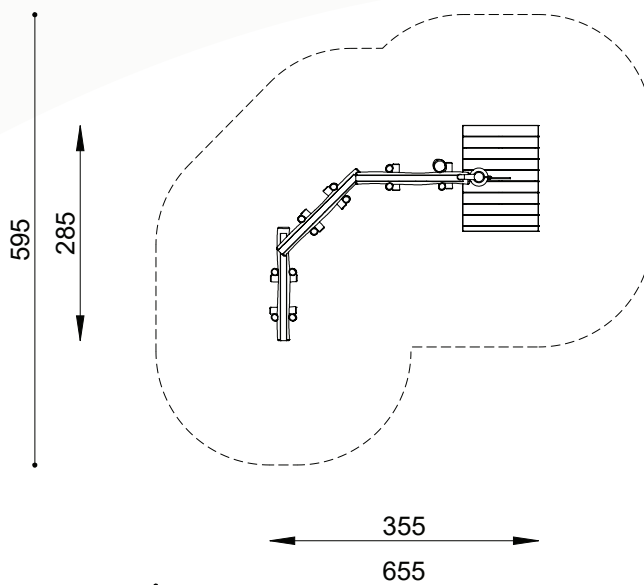

■ **Bestelnummer**
ROB 03.02.01

■ **Toestelomschrijving**
robinia waterspeelplek
(exclusief waterpomp)
(houtsnijwerk is optioneel)

■ **Technische gegevens**

- Afmetingen:
 - lengte 355 cm
 - breedte 285 cm
 - hoogte 315 cm
- Valhoogte: < 60 cm
- Obstakelvrije valruimte: 655 x 595 cm

■ **Speelwaarde**

Onze waterspeelplekken bestaan uit elementen in uiteenlopende vormen en met verschillende functies. Ze bieden de mogelijkheid een gevarieerde waterspeelplek te ontwerpen. Ze geven aanleiding tot een uitdagend spel met water en zand. In de waterspeelplek wordt uitsluitend gebruik gemaakt van een 3-tal watergoten waarmee kinderen het grootste plezier kunnen beleven.