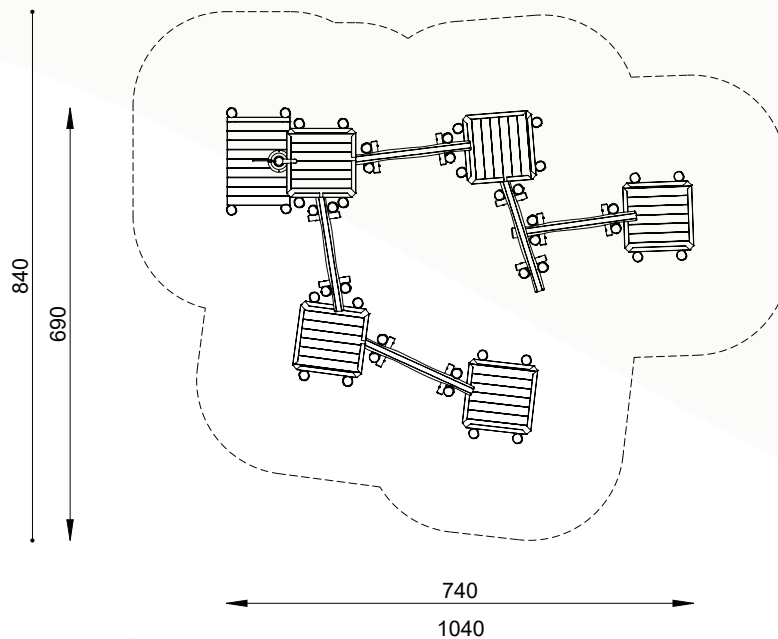

natuurlijk avontuurlijk spelen

Bestelnummer

ROB 03.02.015

Toestelomschrijving

Robinia waterspeelplek
(exclusief waterpomp)

Technische gegevens

- Afmetingen: (voorbeeld opstelling)
 - lengte 740 cm
 - breedte 690 cm
- Valhoogte: X cm
- Obstakelvrije valruimte: 1040 x 840 cm

X = valhoogte wordt bepaald door het hoogste geplaatst platform/kliedertafel/watergoot.

Speelwaarde

Onze waterspeelplekken bestaan uit elementen in uiteenlopende vormen en met verschillende functies. Ze bieden de mogelijkheid een gevarieerde waterspeelplek te ontwerpen. Ze geven aanleiding tot een uitdagend spel met water en zand. Enkele elementen met de breedte van een tafel nodigen uit om te klieren, om sporen te trekken en om water om te leiden. De toestellen kunnen, naargelang uitvoering, op verschillende hoogten worden geïnstalleerd. Hierdoor is het mogelijk ook kinderen in een rolstoel in het spel te betrekken.

De getoonde opstelling is een voorbeeld, binnen de waterspeelplekken is vrijheid om zelf een ontwerp te realiseren.