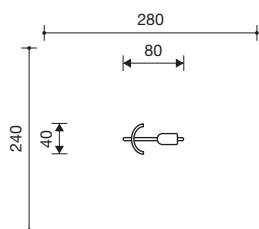

veerwipjes taurus - duet - mino

5.52409/5.52459 taurus