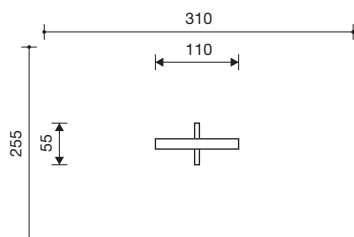

5.52409/5.52459

5.52439/5.52449

veerwipjes taurus - duet - mino

5.52409/5.52459 taurus

5.52429/5.52479 duet

5.52439/5.52449 mino

1 : 100

Speelwaarde

- Afmetingen:
 - taurus: 0,80 x 0,40 x 0,85 m
 - duet: 1,10 x 0,55 x 1,00 m
 - mino: 0,60 x 0,40 x 0,70 m
- Gewicht: resp. ca. 20/40/17 kg
- Veerwipjes volledig vervaardigd van roestvrijstalen buis \varnothing 38 mm, geparelsstraald. Bollen op voetsteunen \varnothing 50 mm. De gekleurde uitvoeringen zijn gepoedercoat.
- Onderhoudsvrij veermechanisme met rubberdempers zonder klemgevaar.
- Zitjes van weerbestendig kunststof met verhoogde achterkant.
- Afgeronde wipbalk duet van gelamineerd larikshout 15 x 15 cm.
- Duet met paneel van UV- en weerbestendige trespaplaat 13 mm.
- Obstakelvrije valruimte: zie schets
- Funderingen: grondanker